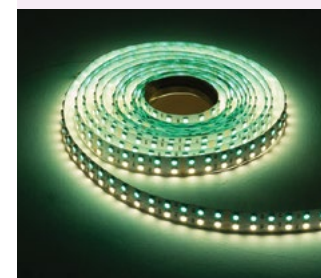

СВЕТОДИОДНЫЕ ЛЕНТЫ

RT 2-5000 24V 2x2, RGB+White

Описание

Двухрядная лента LUX RGB с каналом White.
Гибкая плата белого цвета, на двухстороннем скотче 3М.
Светодиоды smd 5060 максимальной яркости, угол 120°.
Срок службы более 50000ч.

Применение

- Декоративная подсветка потолков, ниш.
- Основное освещение жилых и офисных помещений.
- Подсветка рекламных боксов, букв и вывесок.
- Создание светильников на основе алюминиевого профиля.
- Оформление баров и клубов, ресторанов.

Параметры

- Длина 5м, на катушке.
- Разрезается, минимальный отрезок 84 мм, 12 светодиодов.
- Провода для подключения с каждой стороны.
- Используйте открытую ленту RT 2-5000 для установки внутри помещений.

Полное название товара указано в прайс-листе и на сайте компании-продавца.

Параметры RT 2-5000 24V 2x2 5060	для 1м	для 5м
Количество светодиодов, шт	144 шт	720 шт
Световой поток, белый цвет, люмен, W-канал	1300 лм	6480 лм
Напряжение питания, VDC	24V DC	24V DC
Максимальная мощность, Вт	34.4 Вт	172 Вт
Рекомендуемый источник напряжения	HTS-50M-24	HTS-200M-24

Доступные цвета

RGB + Белый Теплый
RGB + Белый Холодный

Рекомендации

1. При подключении строго соблюдайте полярность "+" и "-".
2. Подключайте только к стабилизированному источнику напряжения 24В±0.5В.
3. Запрещается последовательное подключение нескольких лент общей длиной более 5м.
4. Не допускайте деформации и резких изгибов ленты.
5. Учитывайте большой ток I=3,3А для канала White при подключении к RGBW-контроллеру.

2x2 5060 НА 24V

Устанавливайте на
алюминиевый профиль
для охлаждения.

Сечение ленты (мм):

RT 2-5000

Лента RT 2-5000 масштаб 1:1